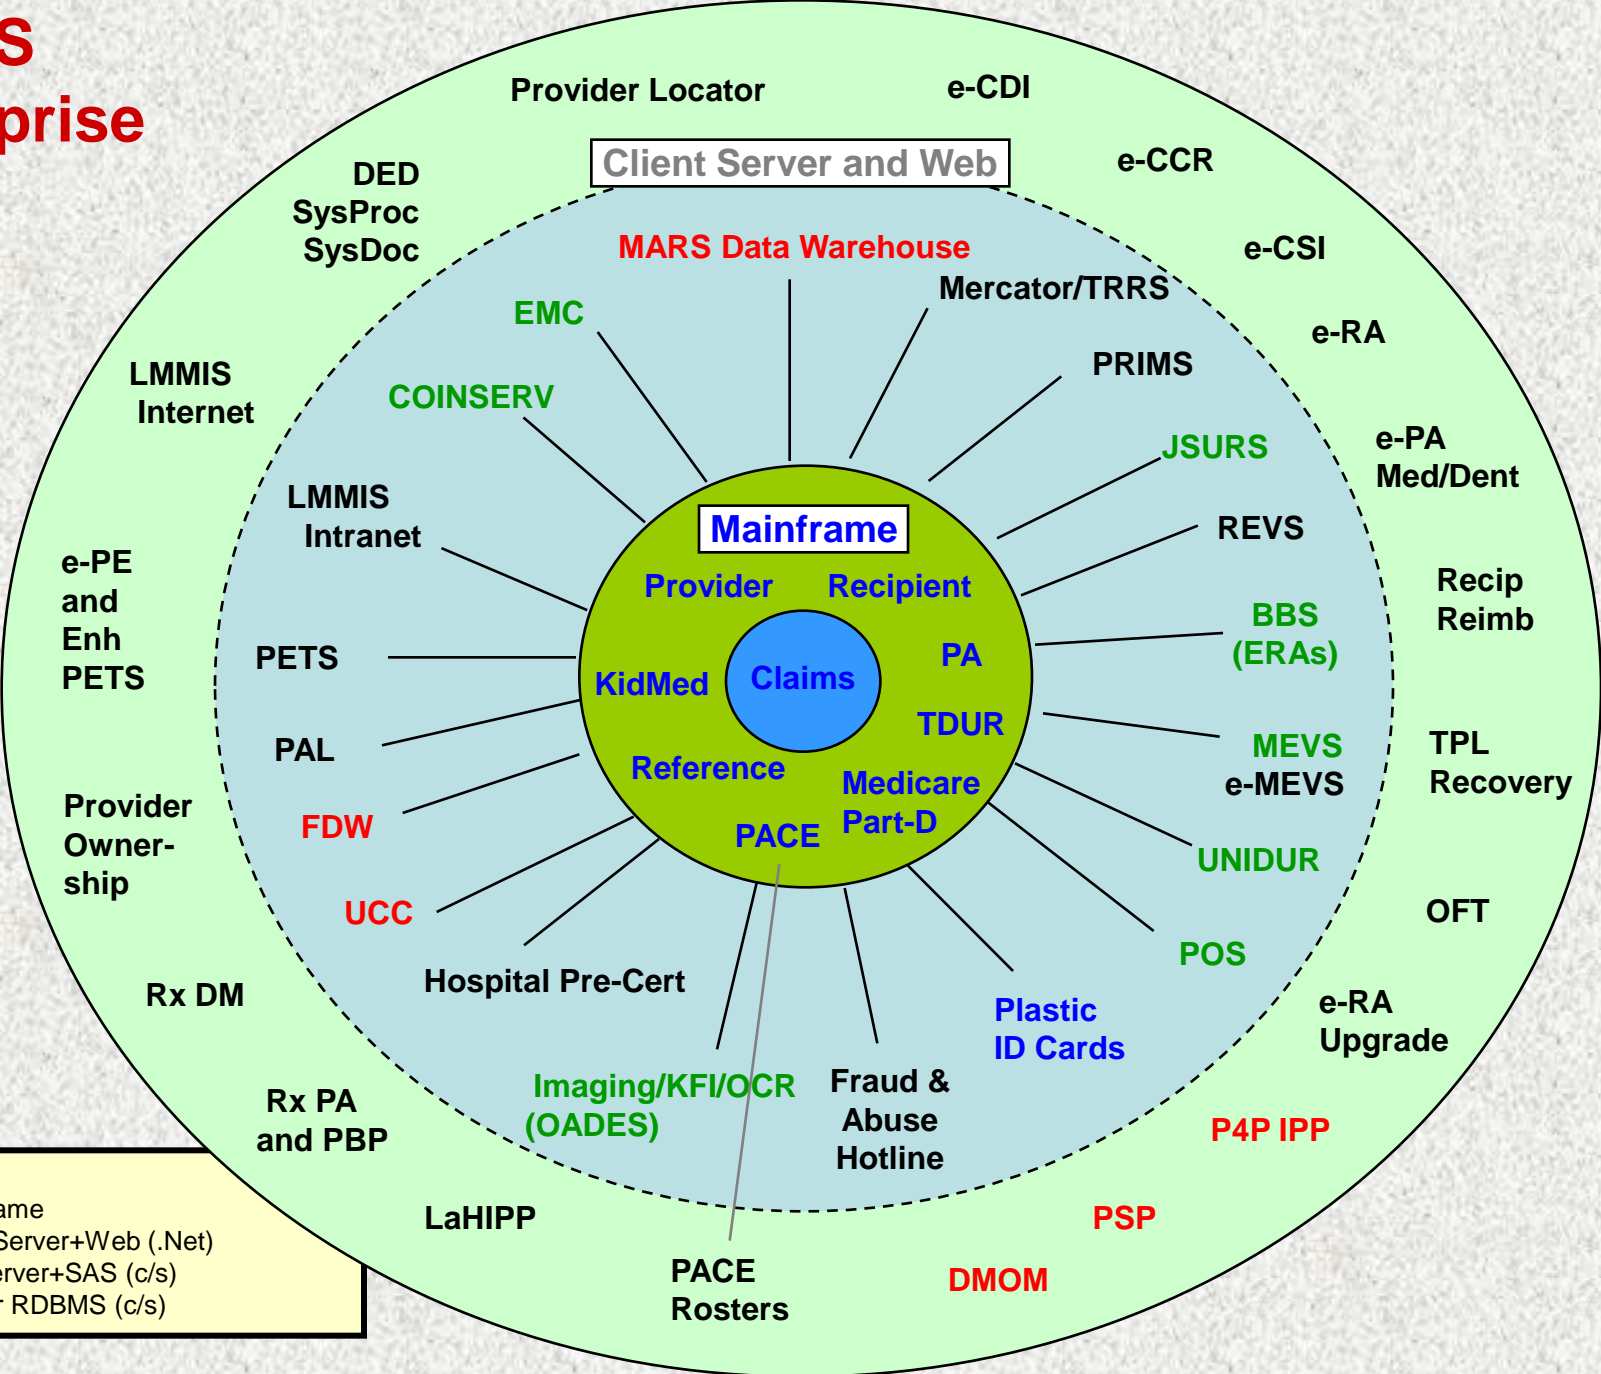

# LMMIS Enterprise 2010

Legend:

- Blue**=Mainframe
- Black**=SQL Server+Web (.Net)
- Red**=SQL Server+SAS (c/s)
- Green**=Other RDBMS (c/s)